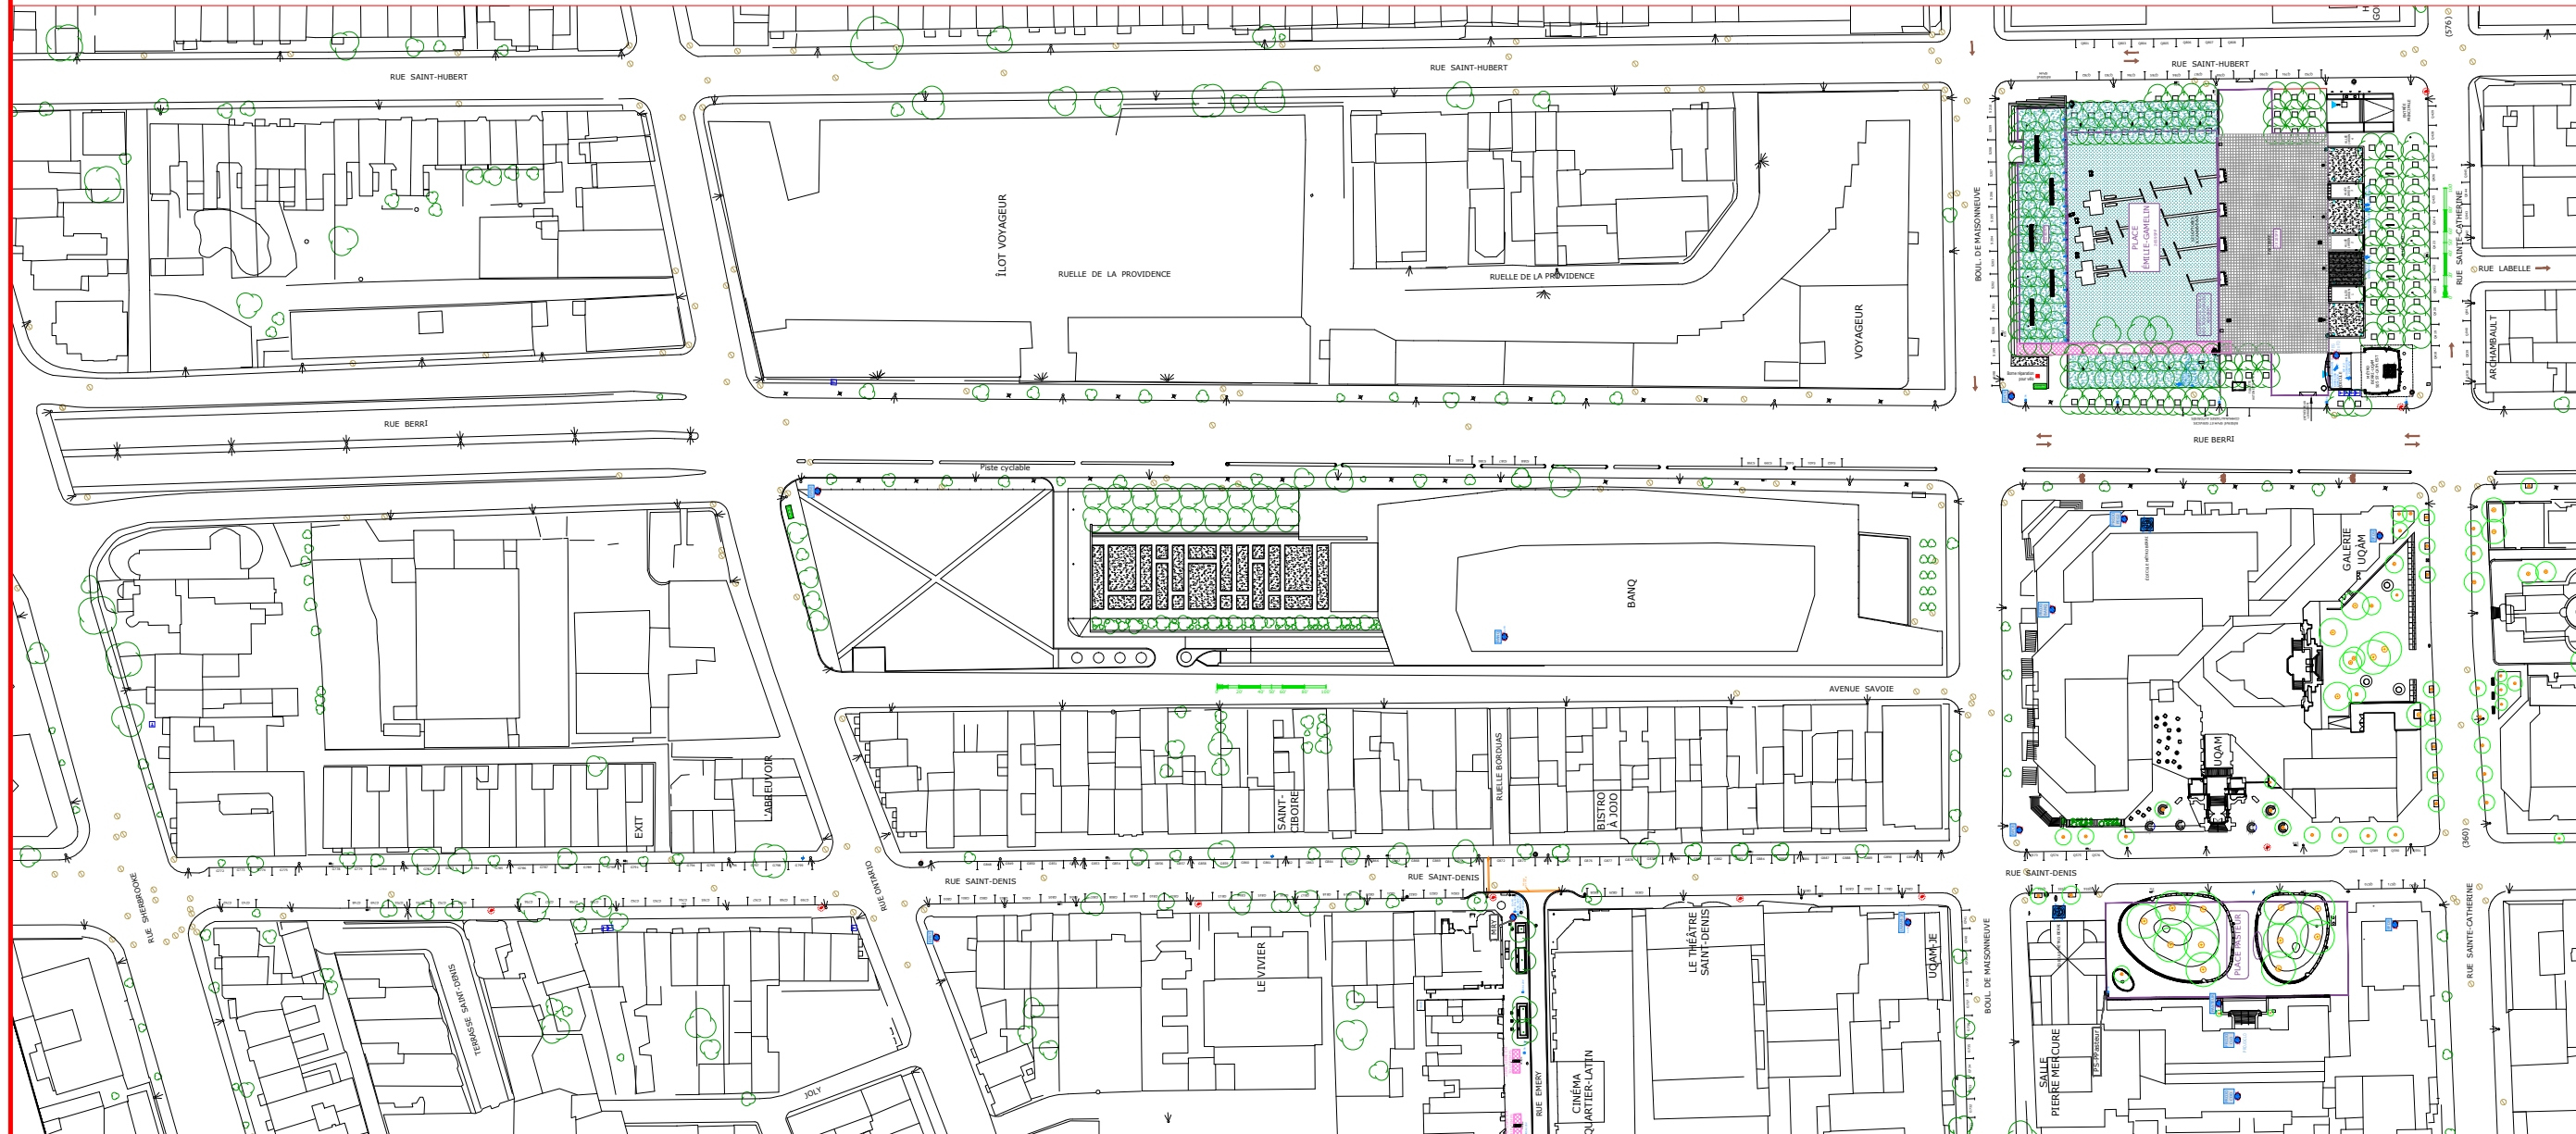

VOTRE IDENTIFICATION

TITRE:

RUE SAINT-DENIS
QUARTIER DES SPECTACLES

LÉGENDE:

- ANCRAGE SCÉNODIAPHRIQUE
- ARRISAGE AUTOMATIQUE
- BORNES D'INCENDIE
- BORNES RÉCUPÉRATION
- BORNE DE STATIONNEMENT
- CHANDELLE
- LUMINAIRE HAUT
- FIBRE OPTIQUE
- HAUT VOLTAGE
- JET STANDARD
- JET RIDEAU ROUGE
- LAMPRE AU SOL
- PANIER À REBUTS
- MISE À LA TERRE
- PANNEAU PUIXS D'ACCÈS
- PLACE DE STATIONNEMENT
- SORTIE D'EAU

NOMENCLATURE DES APPAREILS D'ÉCLAIRAGE ET DES BASES

ABBREVIATIONS DES RUES

ABBREVIATIONS TYPES DE LUMINAIRES

- (CS) COLONNE SIGNALÉTIQUE
- (LB) BOLLARD
- (LC) CHANDELLE
- (LH) LUMINAIRE HAUT
- (LHA) LUMINAIRE HAUT AVEC ACCENT
- (LP) POTEAU POUR FEU DE CIRCULATION
- (LSC) LUMINAIRE TYPE SAINTE-CATHERINE
- (S) STRUCTURE D'ÉCLAIRAGE

ABBREVIATION / TYPES DE BASES

PRÉPARÉ PAR:

QDS

DATE:

06 FÉVRIER 2026

ÉCHELLE:

FICHER:

QDS_GENERAL_2026-02-06

NOM DU DESSIN:

QDS-RUE SAINT-DENIS