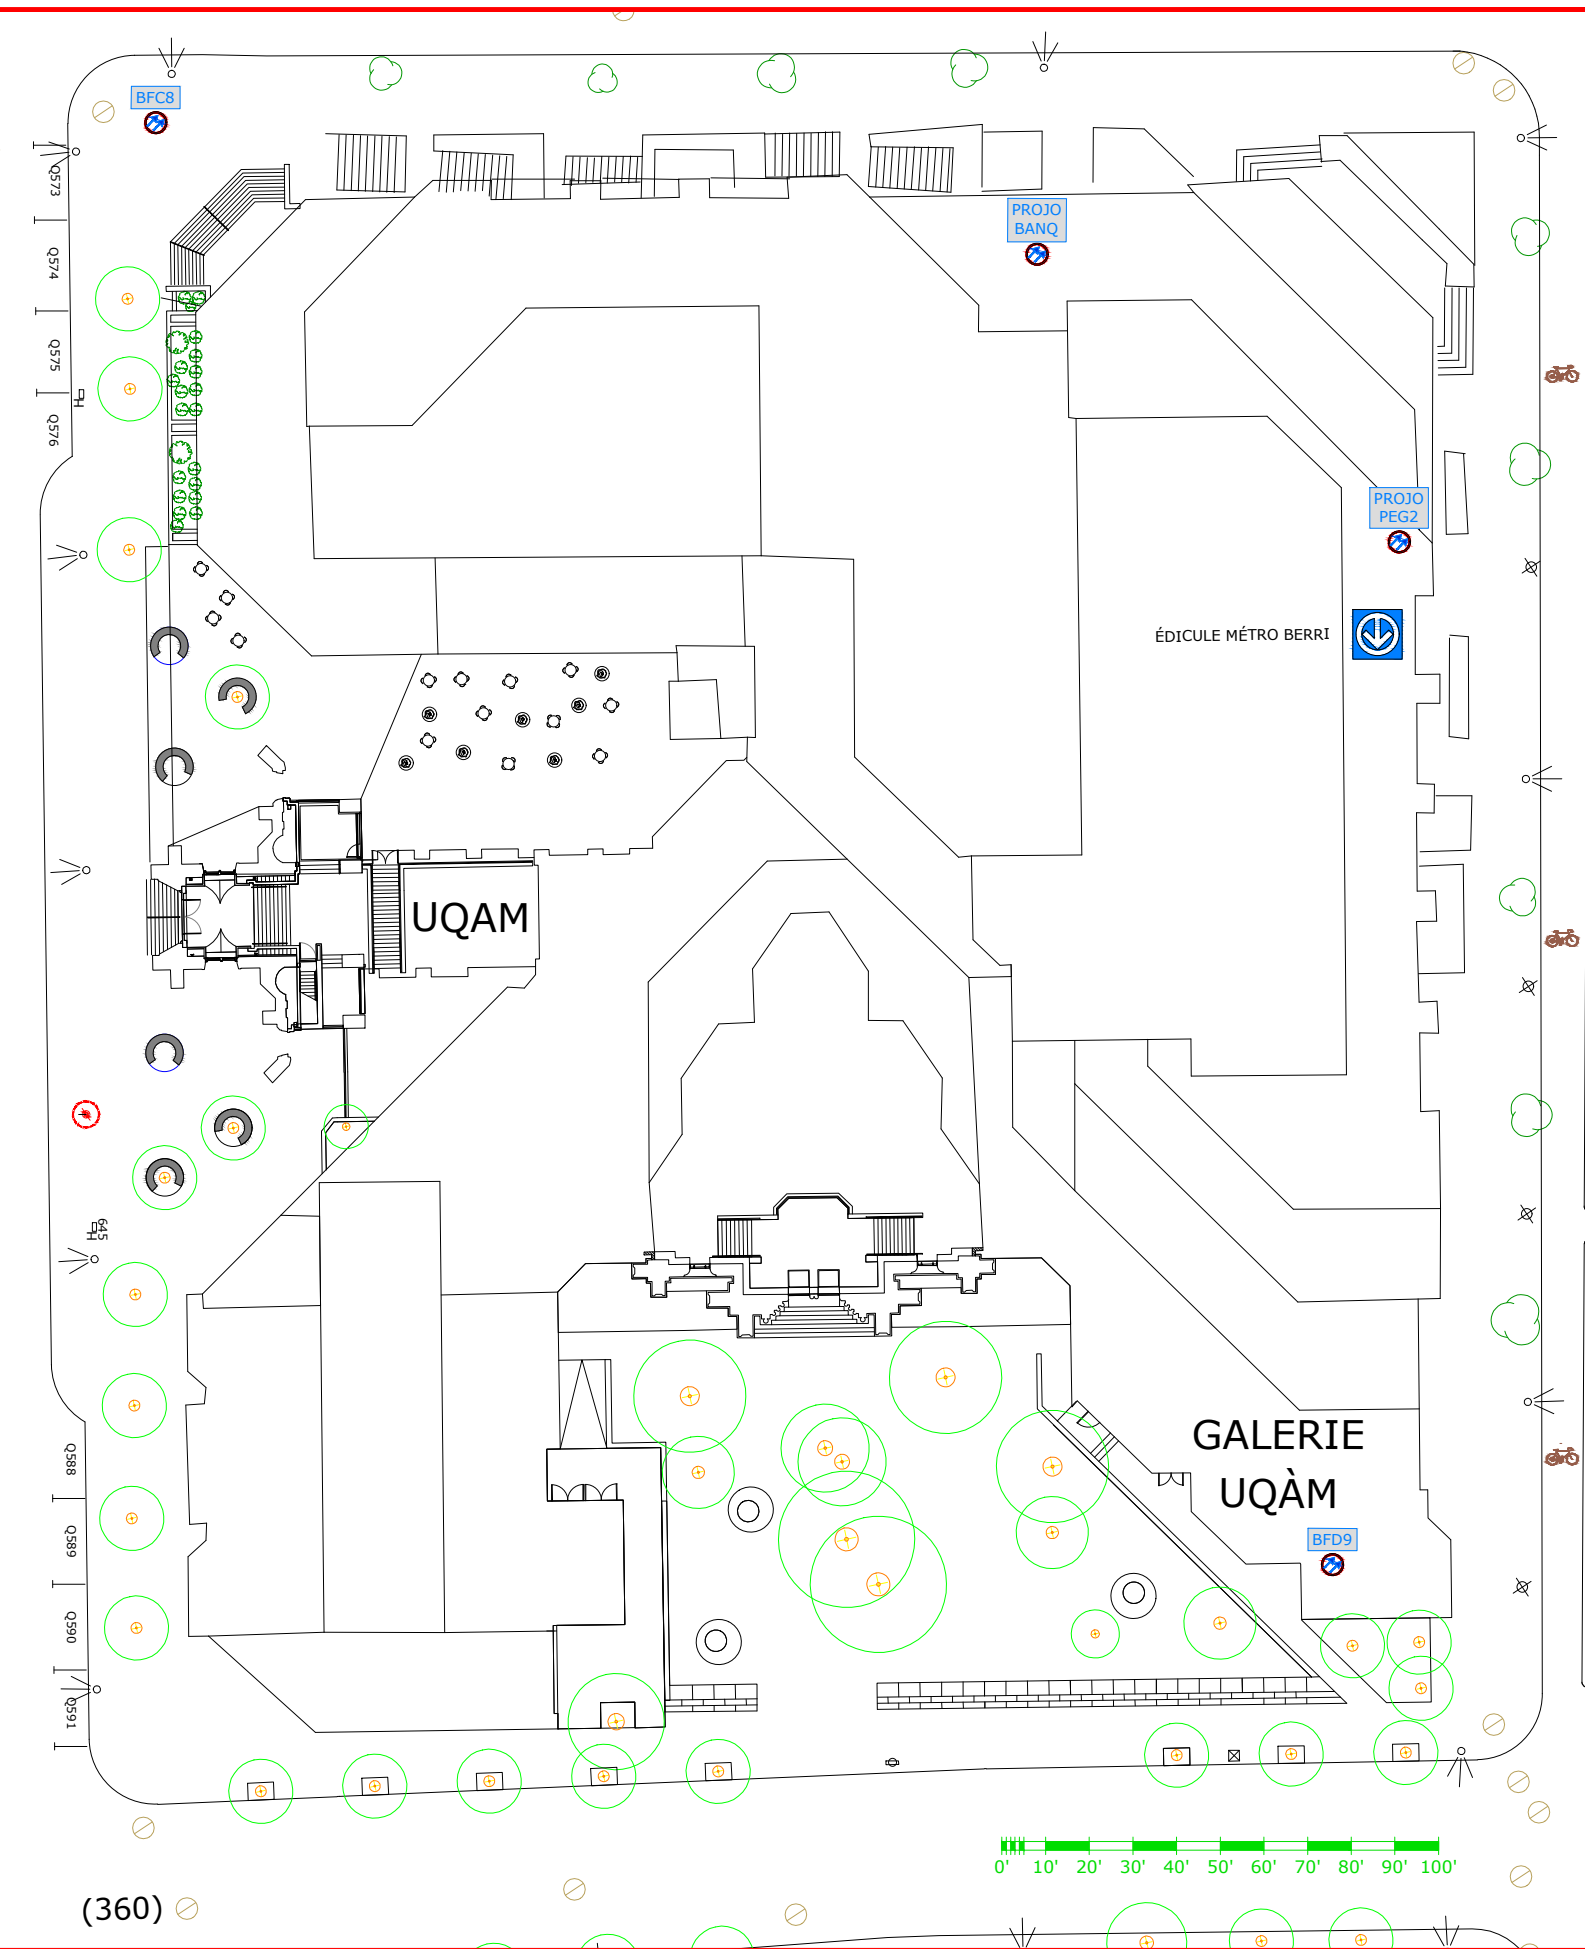

RUE SAINT-DENIS

RUE SAINTE-CATHERINE

VOTRE IDENTIFICATION

QUARTIER DES SPECTACLES MONTREAL

TITRE:
PLACE ÉMILIE-GAMELIN
QUARTIER DES SPECTACLES

- LÉGENDE.**
- ANCRAGE SCÉNOGRAPHIQUE
 - ARRASAGE AUTOMATIQUE
 - BORNES D'INCENDIE
 - BORNES RÉCUPÉRATION
 - BORME DE STATIONNEMENT
 - CHANDELLE
 - LUMINAIRE HAUT
 - FIBRE OPTIQUE
 - HAUT VOLTAGE
 - JET STANDARD
 - JET REDEAU ROUGE
 - LAMPRE AU SOL
 - MAINS À REBUTS
 - MISE À LA TERRE
 - PANNEAU PUTS D'ACCÈS
 - PLACE DE STATIONNEMENT
 - SORTIE D'EAU

- NOMENCLATURE DES APPAREILS D'ÉCLAIRAGE ET DES BASES**
- ABBREVIATIONS DES RUES**
- (BL) BALMORAL
 - (CL) CLARK
 - (PN) JEANNE-MANICE NORD
 - (CM) JEANNE-MANICE SUD
 - (MS) MAYOR
 - (MS) MASSONNEUVE
 - (MT) MONTROY
 - (ON) ONTARIO
 - (PK) PRÉSIDENT-KENNEDY
 - (SC) SAINTE-CATHERINE
 - (SU) SAINT-URBAN
- ABBREVIATIONS TYPES DE LUMINAIRES**
- (CS) COLONNE SIGNALÉTIQUE
 - (LB) BOLLARD
 - (LC) CHANDELLE
 - (LH) LUMINAIRE HAUT
 - (LHA) LUMINAIRE HAUT AVEC ACCENT
 - (LP) POTEAU POUR FEU DE CIRCULATION
 - (LSC) LUMINAIRE TYPE SAINTE-CATHERINE
 - (S) STRUCTURE D'ÉCLAIRAGE
- ABBREVIATION / TYPES DE BASES**
- C CHANDELLE
 - E ÉCLAIRAGE + ÉLECTRICITÉ
 - ED ÉCLAIRAGE + ÉLECTRICITÉ + DATA
 - EDC ÉLECTRICITÉ + DATA + CONTRÔLEUR DE FEU
 - EF ÉCLAIRAGE + ÉLECTRICITÉ + FEU DE CIRCULATION
 - EPS ÉCLAIRAGE + ÉLECTRICITÉ + DATA + PANNEAU SCÈNO.
 - FS FEU DE CIRCULATION

PRÉPARÉ PAR:
 QDS
 DATE:
 06 FÉVRIER 2026
 ÉCHELLE:
 VOIR RÉGLE AU PLAN
 FICHER:
 QDS_GENERAL_2026-02-06
 NOM DU DESSIN:
 QDS-PLACE PASTEUR

(360)