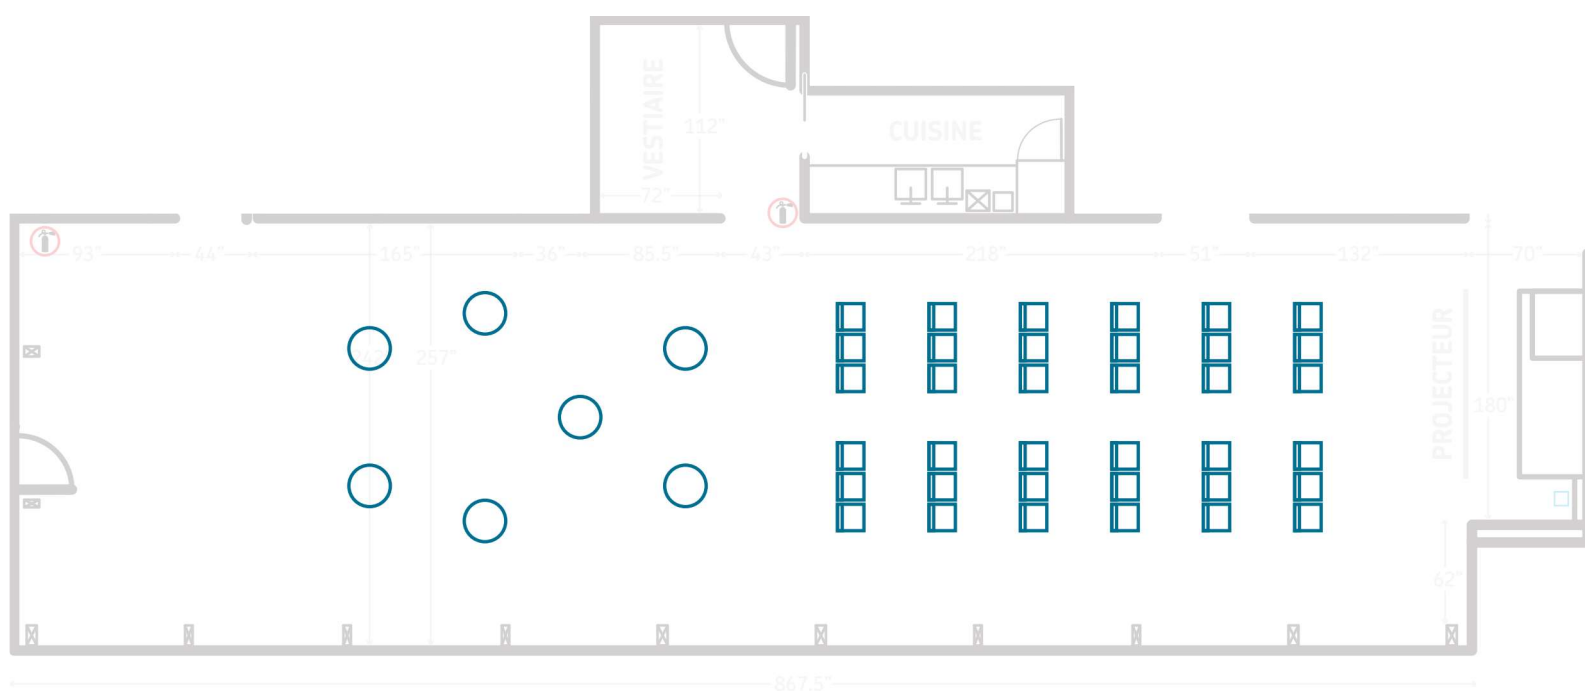

## OPTION DE CONFIGURATION : SALLE DE PRODUCTION A

LÉGENDE	
	CHAISE EMPILABLE CARLO (19" X 19" X 32")
	TABLE BISTRO CARRÉE (29,5" X 32,5")
	TABLE PLIANTE - TYPE BANQUET (72" X 30" X 29")
	TABLE BISTRO HAUTE (42" X 23")

## OPTION DE CONFIGURATION : SALLE DE PRODUCTION B

LÉGENDE	
	CHAISE EMPILABLE CARLO (19" X 19" X 32")
	TABLE BISTRO CARRÉE (29,5" X 32,5")
	TABLE PLIANTE - TYPE BANQUET (72" X 30" X 29")
	TABLE BISTRO HAUTE (42" X 23")

## OPTION DE CONFIGURATION : ATELIER

LÉGENDE	
	CHAISE EMPILABLE CARLO (19" X 19" X 32")
	TABLE BISTRO CARRÉE (29,5" X 32,5")
	TABLE PLIANTE - TYPE BANQUET (72" X 30" X 29")
	TABLE BISTRO HAUTE (42" X 23")

## OPTION DE CONFIGURATION : PRÉSENTATION

LÉGENDE	
	CHAISE EMPILABLE CARLO (19" X 19" X 32")
	TABLE BISTRO CARRÉE (29,5" X 32,5")
	TABLE PLIANTE - TYPE BANQUET (72" X 30" X 29")
	TABLE BISTRO HAUTE (42" X 23")