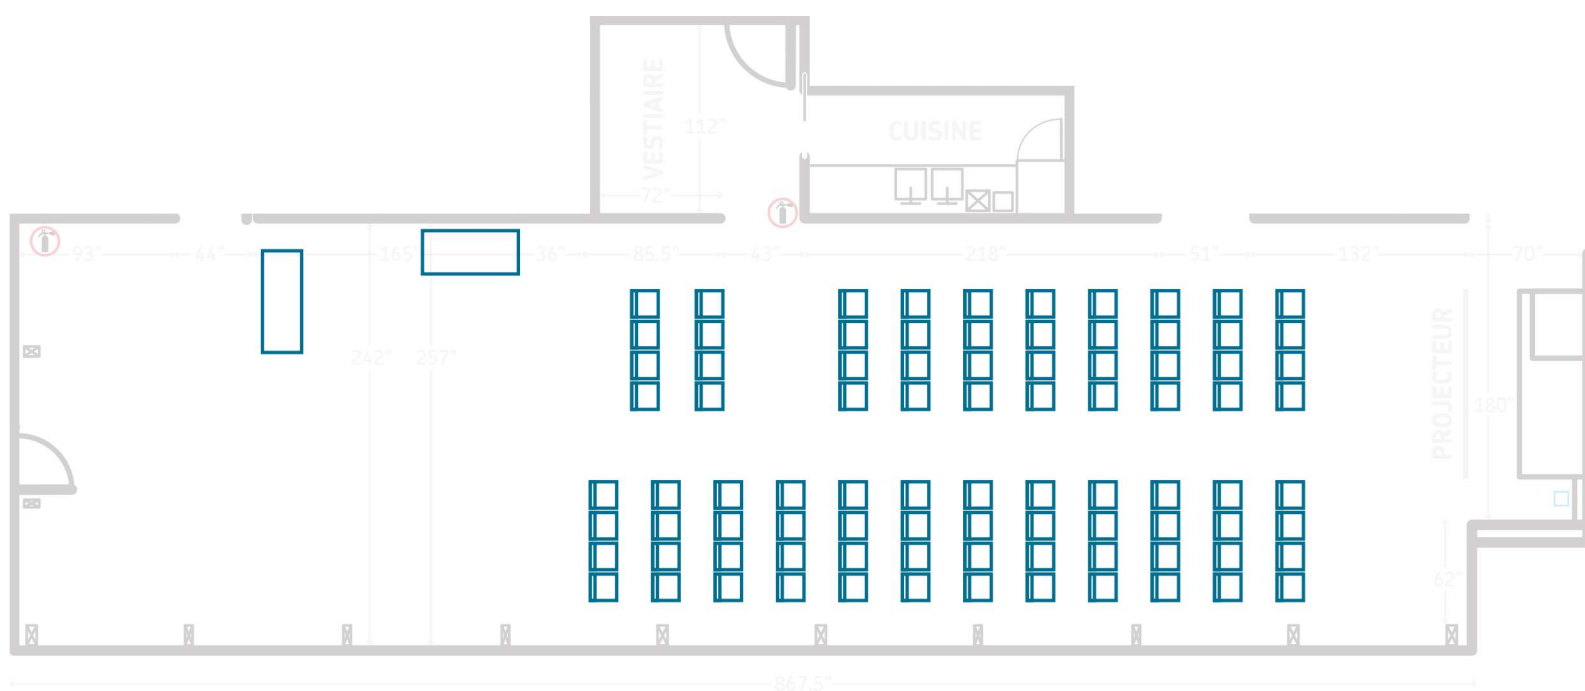

## OPTION DE CONFIGURATION : CONFÉRENCE

LÉGENDE	
	CHAISE EMPILABLE CARLO (19" X 19" X 32")
	TABLE BISTRO CARRÉE (29,5" X 32,5")
	TABLE PLIANTE - TYPE BANQUET (72" X 30" X 29")
	TABLE BISTRO HAUTE (42" X 23")

## OPTION DE CONFIGURATION : SALLE DE PRODUCTION A

LÉGENDE	
	CHAISE EMPILABLE CARLO (19" X 19" X 32")
	TABLE BISTRO CARRÉE (29,5" X 32,5")
	TABLE PLIANTE - TYPE BANQUET (72" X 30" X 29")
	TABLE BISTRO HAUTE (42" X 23")

## OPTION DE CONFIGURATION : SALLE DE PRODUCTION B

LÉGENDE	
	CHAISE EMPILABLE CARLO (19" X 19" X 32")
	TABLE BISTRO CARRÉE (29,5" X 32,5")
	TABLE PLIANTE - TYPE BANQUET (72" X 30" X 29")
	TABLE BISTRO HAUTE (42" X 23")

## OPTION DE CONFIGURATION : PRÉSENTATION

LÉGENDE	
	CHAISE EMPILABLE CARLO (19" X 19" X 32")
	TABLE BISTRO CARRÉE (29,5" X 32,5")
	TABLE PLIANTE - TYPE BANQUET (72" X 30" X 29")
	TABLE BISTRO HAUTE (42" X 23")