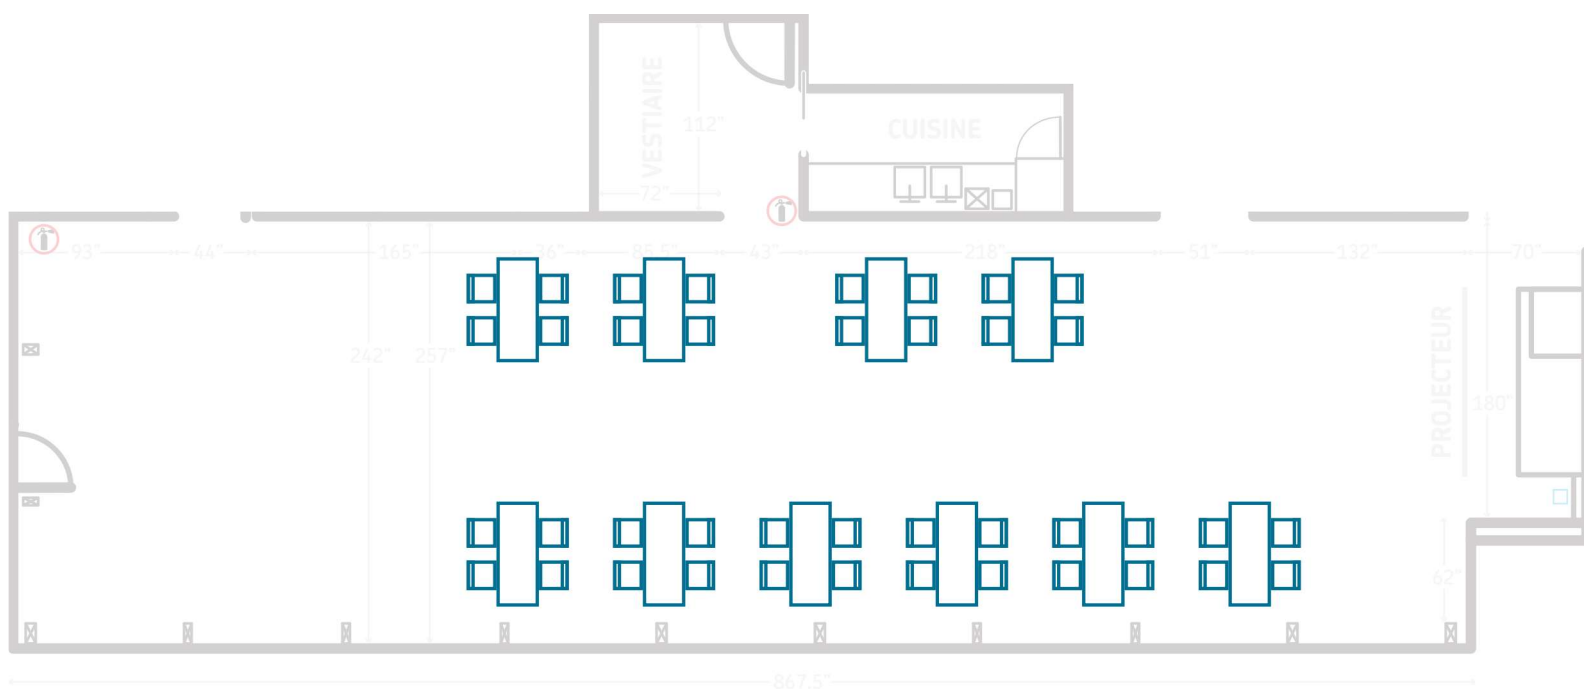

## OPTION DE CONFIGURATION : CONFÉRENCE

LÉGENDE	
	CHAISE EMPILABLE CARLO (19" X 19" X 32")
	TABLE BISTRO CARRÉE (29,5" X 32,5")
	TABLE PLIANTE - TYPE BANQUET (72" X 30" X 29")
	TABLE BISTRO HAUTE (42" X 23")

## OPTION DE CONFIGURATION : SALLE DE PRODUCTION A

LÉGENDE	
	CHAISE EMPILABLE CARLO (19" X 19" X 32")
	TABLE BISTRO CARRÉE (29,5" X 32,5")
	TABLE PLIANTE - TYPE BANQUET (72" X 30" X 29")
	TABLE BISTRO HAUTE (42" X 23")

## OPTION DE CONFIGURATION : SALLE DE PRODUCTION B

LÉGENDE	
	CHAISE EMPILABLE CARLO (19" X 19" X 32")
	TABLE BISTRO CARRÉE (29,5" X 32,5")
	TABLE PLIANTE - TYPE BANQUET (72" X 30" X 29")
	TABLE BISTRO HAUTE (42" X 23")

## OPTION DE CONFIGURATION : ATELIER

LÉGENDE	
	CHAISE EMPILABLE CARLO (19" X 19" X 32")
	TABLE BISTRO CARRÉE (29,5" X 32,5")
	TABLE PLIANTE - TYPE BANQUET (72" X 30" X 29")
	TABLE BISTRO HAUTE (42" X 23")