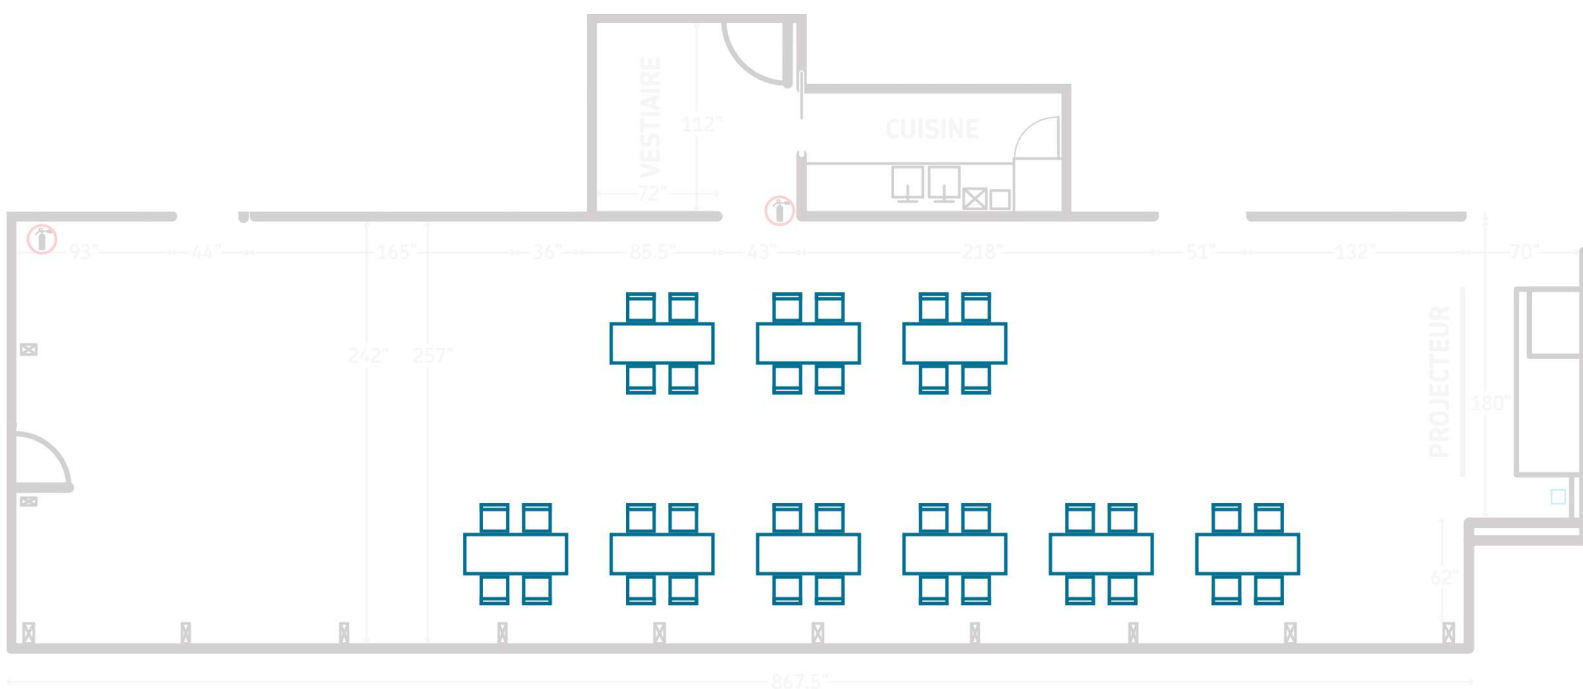

## OPTION DE CONFIGURATION : SALLE DE PRODUCTION A

LÉGENDE	
	CHAISE EMPILABLE CARLO (19" X 19" X 32")
	TABLE BISTRO CARRÉE (29,5" X 32,5")
	TABLE PLIANTE - TYPE BANQUET (72" X 30" X 29")
	TABLE BISTRO HAUTE (42" X 23")

## OPTION DE CONFIGURATION : SALLE DE PRODUCTION B

LÉGENDE	
	CHAISE EMPILABLE CARLO (19" X 19" X 32")
	TABLE BISTRO CARRÉE (29,5" X 32,5")
	TABLE PLIANTE - TYPE BANQUET (72" X 30" X 29")
	TABLE BISTRO HAUTE (42" X 23")

## OPTION DE CONFIGURATION : ATELIER

LÉGENDE	
	CHAISE EMPILABLE CARLO (19" X 19" X 32")
	TABLE BISTRO CARRÉE (29,5" X 32,5")
	TABLE PLIANTE - TYPE BANQUET (72" X 30" X 29")
	TABLE BISTRO HAUTE (42" X 23")

## OPTION DE CONFIGURATION : PRÉSENTATION

LÉGENDE	
	CHAISE EMPILABLE CARLO (19" X 19" X 32")
	TABLE BISTRO CARRÉE (29,5" X 32,5")
	TABLE PLIANTE - TYPE BANQUET (72" X 30" X 29")
	TABLE BISTRO HAUTE (42" X 23")