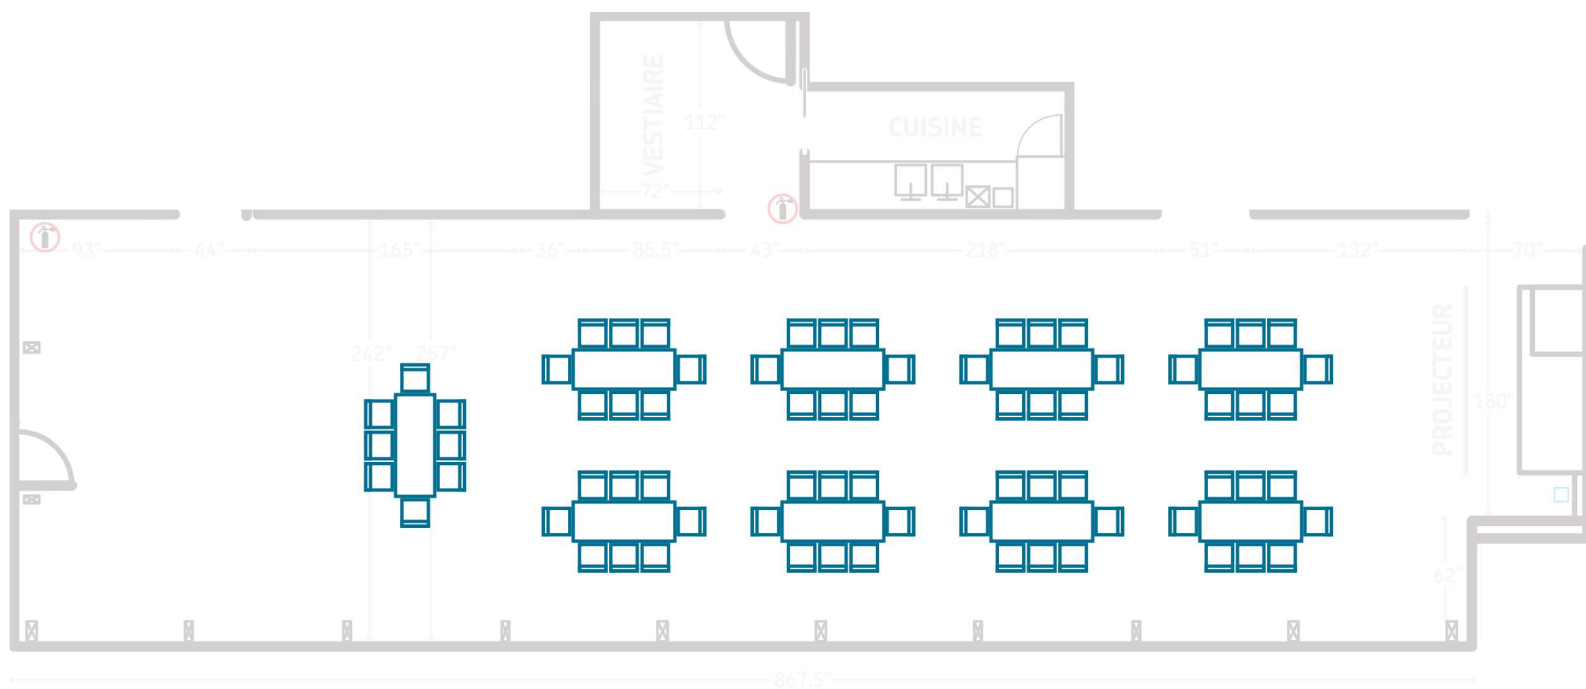

## OPTION DE CONFIGURATION : SALLE DE PRODUCTION A

LÉGENDE	
	CHAISE EMPILABLE CARLO (19" X 19" X 32")
	TABLE BISTRO CARRÉE (29,5" X 32,5")
	TABLE PLIANTE - TYPE BANQUET (72" X 30" X 29")
	TABLE BISTRO HAUTE (42" X 23")

## OPTION DE CONFIGURATION : SALLE DE PRODUCTION B

LÉGENDE	
	CHAISE EMPILABLE CARLO (19" X 19" X 32")
	TABLE BISTRO CARRÉE (29,5" X 32,5")
	TABLE PLIANTE - TYPE BANQUET (72" X 30" X 29")
	TABLE BISTRO HAUTE (42" X 23")

## OPTION DE CONFIGURATION : ATELIER

LÉGENDE	
	CHAISE EMPILABLE CARLO (19" X 19" X 32")
	TABLE BISTRO CARRÉE (29,5" X 32,5")
	TABLE PLIANTE - TYPE BANQUET (72" X 30" X 29")
	TABLE BISTRO HAUTE (42" X 23")

## OPTION DE CONFIGURATION : PRÉSENTATION

LÉGENDE	
	CHAISE EMPILABLE CARLO (19" X 19" X 32")
	TABLE BISTRO CARRÉE (29,5" X 32,5")
	TABLE PLIANTE - TYPE BANQUET (72" X 30" X 29")
	TABLE BISTRO HAUTE (42" X 23")